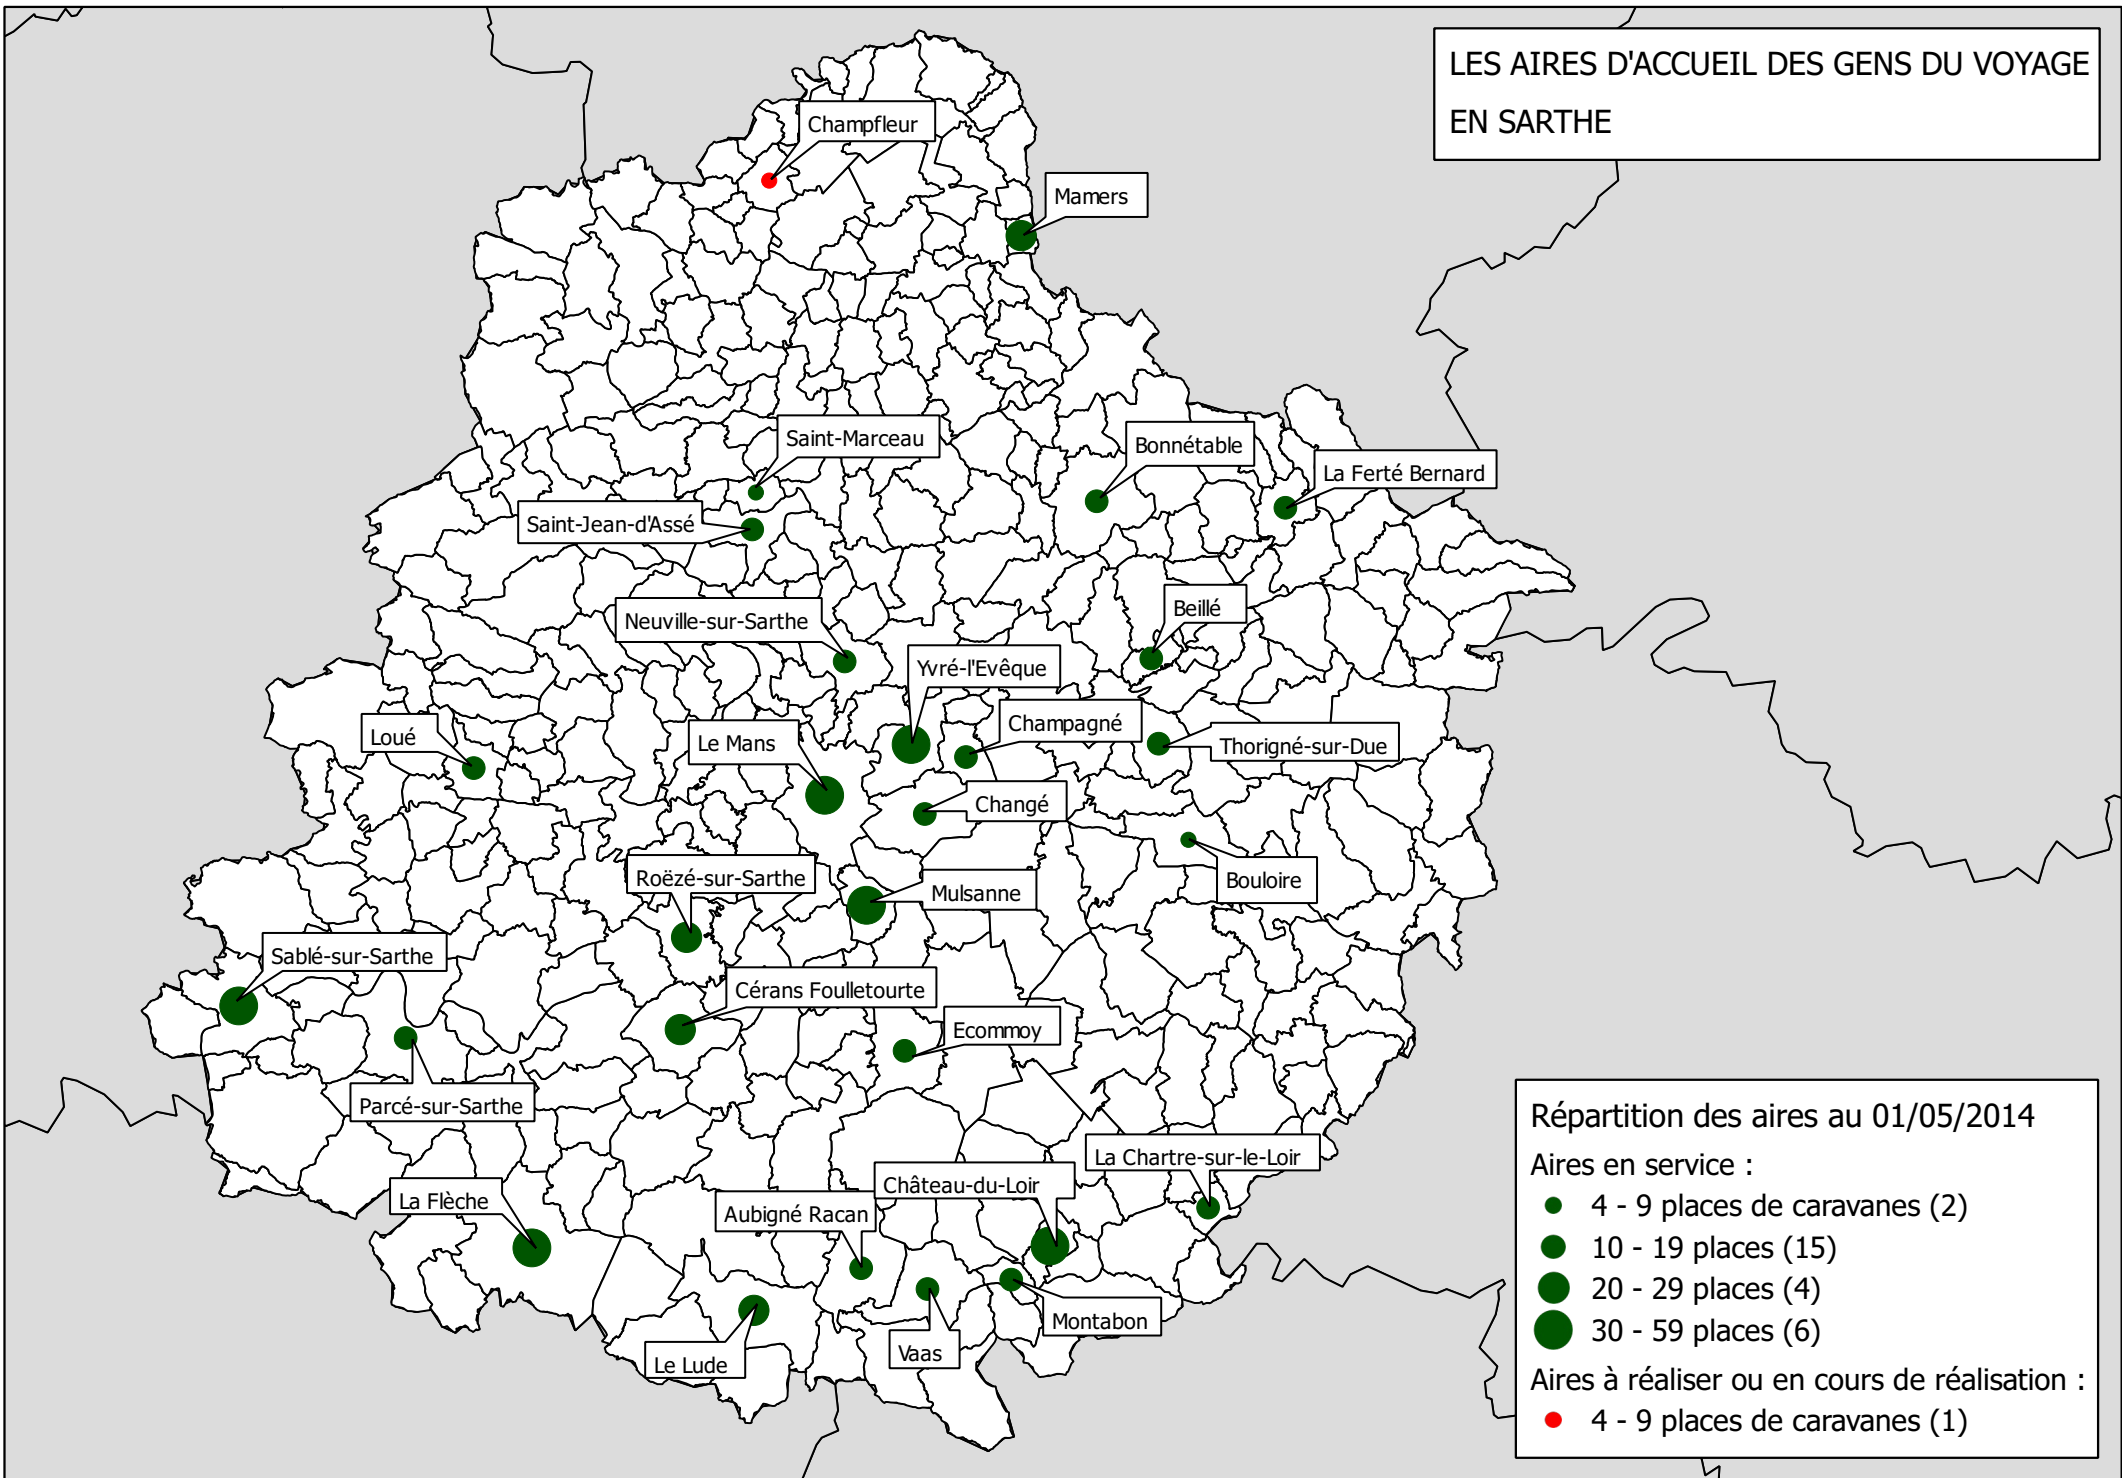

LES AIRES D'ACCUEIL DES GENS DU VOYAGE EN SARTHE

Répartition des aires au 01/05/2014

Aires en service :

- 4 - 9 places de caravanes (2)
- 10 - 19 places (15)
- 20 - 29 places (4)
- 30 - 59 places (6)

Aires à réaliser ou en cours de réalisation :

- 4 - 9 places de caravanes (1)