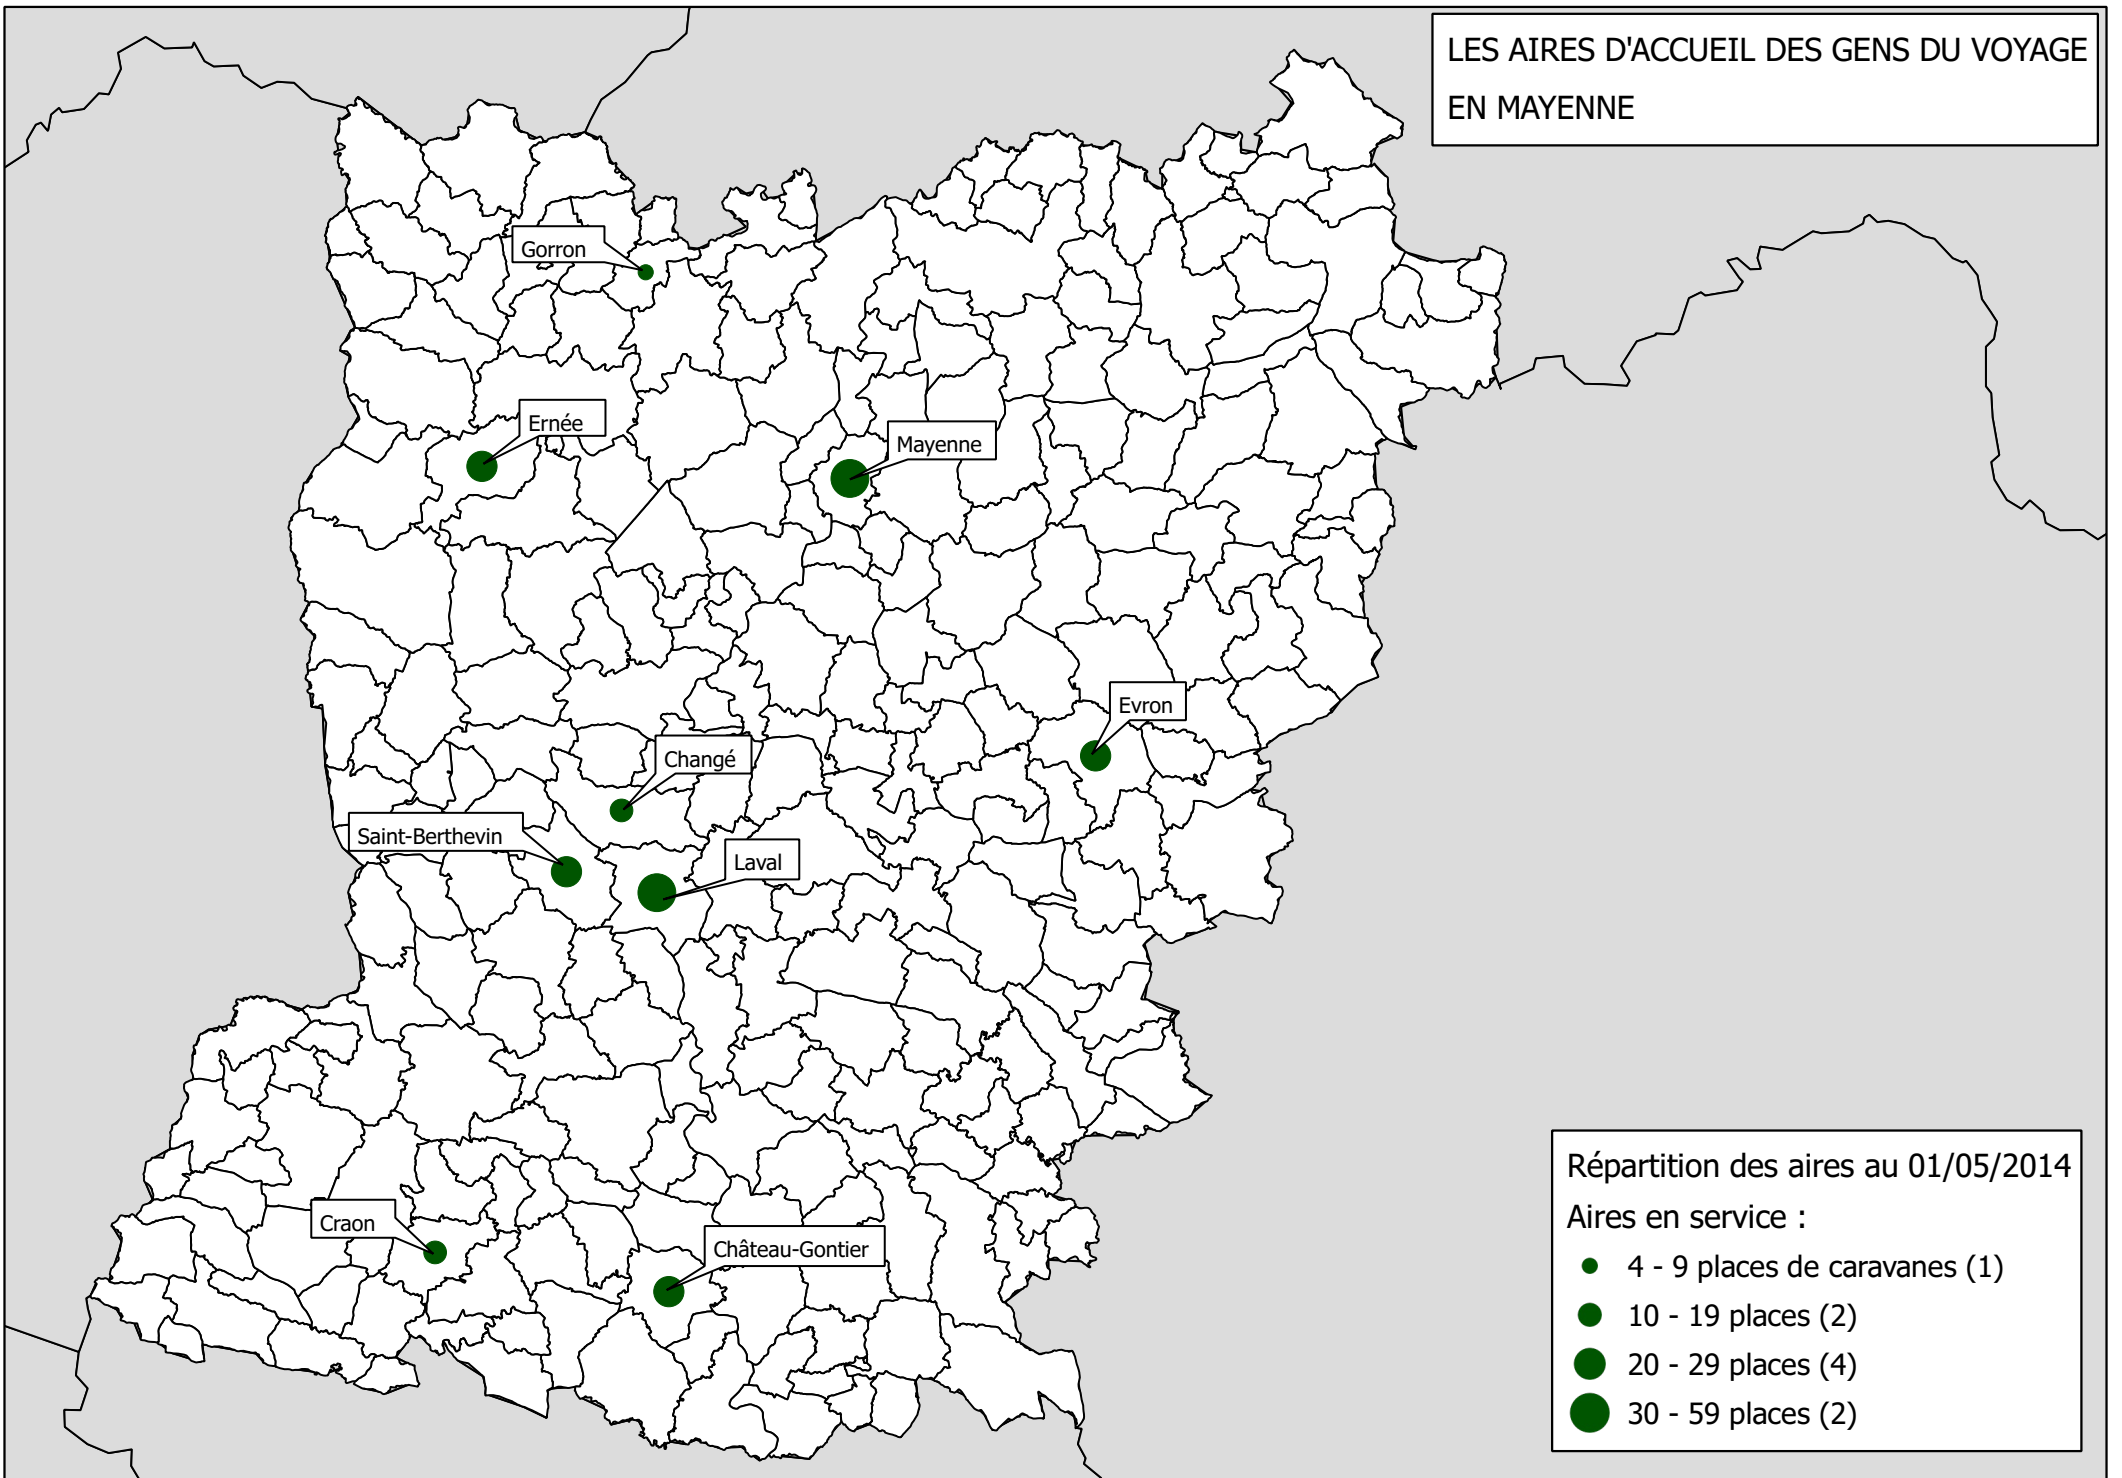

LES AIRES D'ACCUEIL DES GENS DU VOYAGE
EN MAYENNE

Répartition des aires au 01/05/2014

Aires en service :

- 4 - 9 places de caravanes (1)
- 10 - 19 places (2)
- 20 - 29 places (4)
- 30 - 59 places (2)